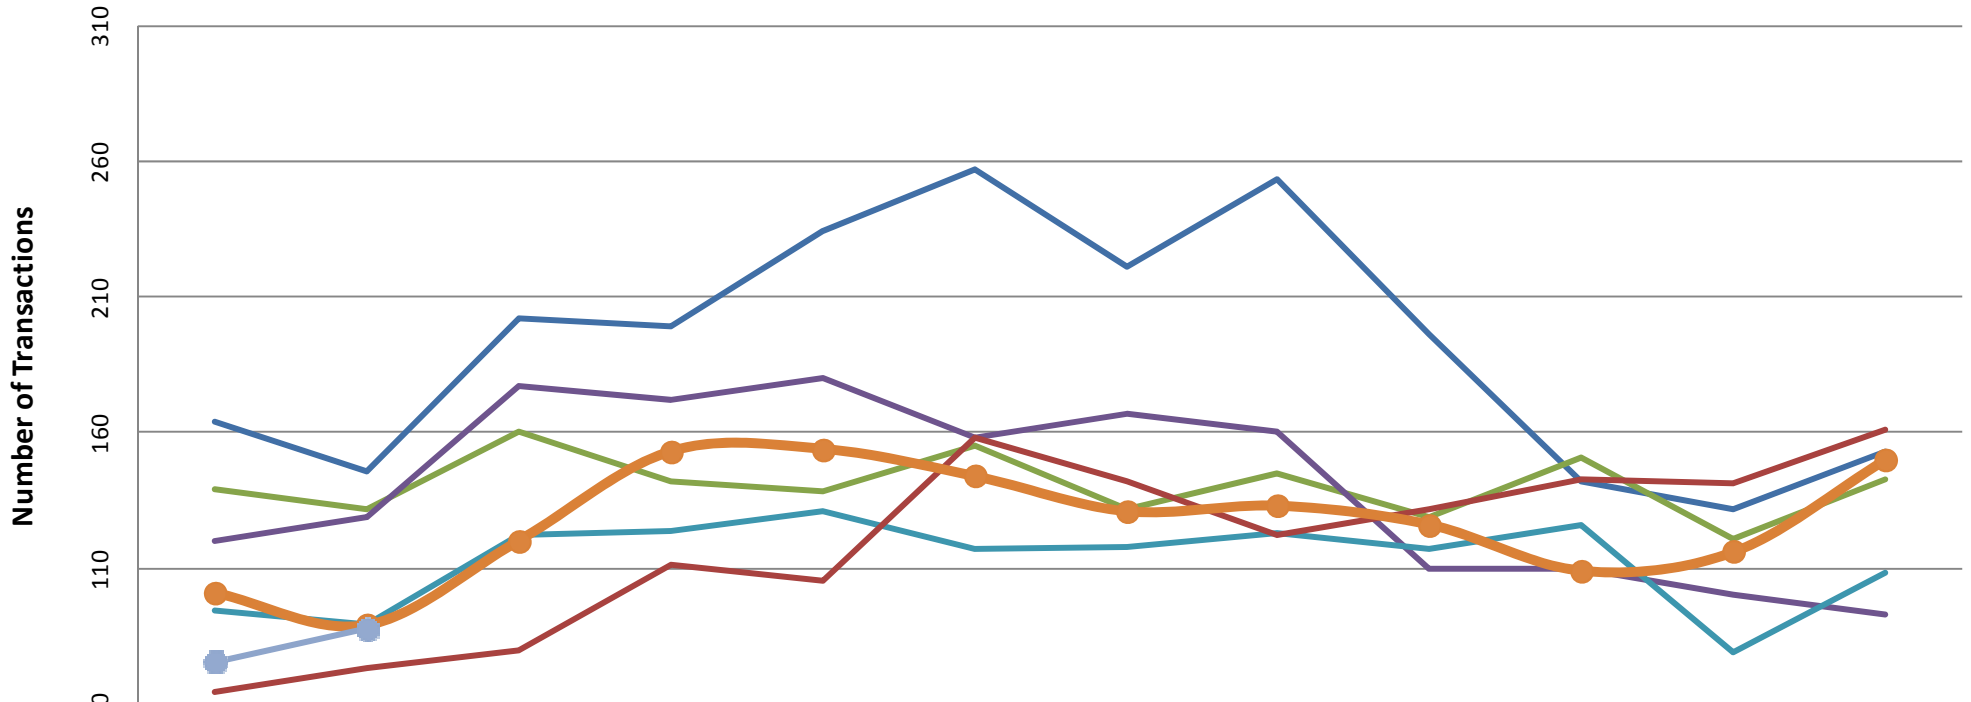

Santa Barbara February 2011

South County Yearly Market Trends

	Jan	Feb	Mar	Apr	May	Jun	Jul	Aug	Sep	Oct	Nov	Dec
2005	164	146	202	199	234	257	221	253	196	142	132	153
2006	139	132	160	142	138	155	132	145	129	151	121	143
2007	120	129	177	172	180	158	167	160	110	110	100	93
2008	94	89	122	124	131	117	118	123	117	126	79	108
2009	64	73	80	111	105	158	142	122	132	143	141	161
2010	101	89	120	153	154	144	131	133	126	109	116	150
2011	76	88										